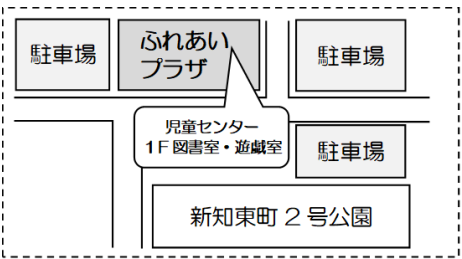

親子ひろばの予定は
子育てきらきら通信を
ご覧ください

知多市 親子ひろば会場MAP

【知多親子ひろば】子育て総合支援センター会場 岡田緑が丘 22-1

駐車場は一方通行です。
支援センターが満車の際は、
岡田西保育園の駐車場をご利用ください。
ただし岡田西保育園で行事がある時は利用できません。

【中部親子ひろば】ふれあいプラザ内児童センター会場 新知東町 2丁目 7-2

駐車場は北側・南側 2か所と公園前の
駐車場をご利用ください。

【旭南親子ひろば】旭公園体育館会場（2F 会議室） 【野外親子ひろば】 金沢字石根 1 番地

北駐車場をご利用ください。満車の際は
東・南駐車場があります。ベビーカーの
スロープもあります。野外受付は2Fまで。

【八幡親子ひろば】青少年会館会場（1F ホール） 八幡字堀切 91 番地の 1

施設隣接の駐車場と
道路を挟んだ向いに
あります。（歩道橋
または横断歩道をご
利用ください）

【東部親子ひろば】亥新田公会堂会場 原 2丁目 6-28