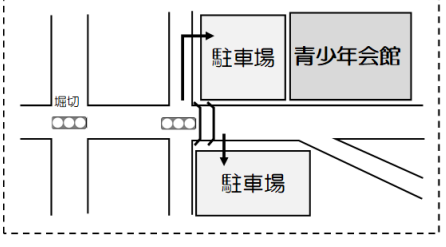

親子ひろばの予定は
子育てきらきら通信を
ご覧ください

知多市 親子ひろば会場MAP

【知多親子ひろば】子育て総合支援センター会場 岡田緑が丘 22-1

駐車場は一方通行です。
支援センターが満車の際は、
岡田西保育園の駐車場をご利用ください。
ただし岡田西保育園で行事がある時は利用できません。

【中部親子ひろば】ふれあいプラザ内児童センター会場 新知東町 2丁目 7-2

駐車場は北側・南側 2か所と公園前の
駐車場をご利用ください。

【旭南親子ひろば】旭公園体育館会場（2F 会議室） 【野外親子ひろば】 金沢字石根 1 番地

北駐車場をご利用ください。満車の際は
東・南駐車場があります。ベビーカーの
スロープもあります。野外受付は2Fまで。

【八幡親子ひろば】青少年会館会場（1F ホール） 八幡字堀切 91 番地の 1

施設隣接の駐車場と
道路を挟んだ向いに
あります。（歩道橋
または横断歩道をご
利用ください）

【東部親子ひろば】亥新田公会堂会場 原 2丁目 6-28