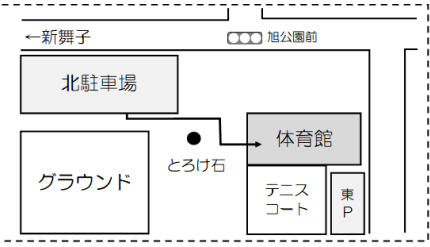

親子ひろばの予定は
子育てきらきら通信を
ご覧ください

知多市 親子ひろば会場MAP

【知多親子ひろば】子育て総合支援センター会場 岡田緑が丘 22-1

駐車場は一方通行です。
支援センターが満車の際は、
岡田西保育園の駐車場をご利用ください。
ただし岡田西保育園で行事がある時は利用できません。

【中部親子ひろば】ふれあいプラザ内児童センター会場 新知東町 2丁目 7-2

駐車場は北側・南側 2か所と公園前の
駐車場をご利用ください。

【旭南親子ひろば】旭公園体育館会場（2F 会議室） 【野外親子ひろば】 金沢字石根 1 番地

北駐車場をご利用ください。満車の際は
東・南駐車場があります。ベビーカーの
スロープもあります。野外受付は2Fまで。

【八幡親子ひろば】青少年会館会場（1F ホール） 八幡字堀切 91 番地の 1

施設隣接の駐車場と
道路を挟んだ向いに
あります。（歩道橋
または横断歩道をご
利用ください）

【東部親子ひろば】亥新田公会堂会場 原 2丁目 6-28