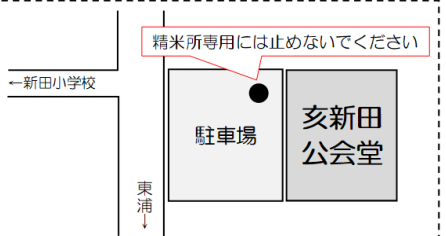

【東部親子ひろば】亥新田公会堂会場 原 2丁目 6-28

満車の場合につめて
の駐車をお願いする
ことがあります。
スタッフまでお声か
けください。
受付で駐車券をお渡
しします。

親子ひろば運営団体
特定非営利活動法人
地域ぐるみで子育て・子育ての会ころん
☎0562-51-0266