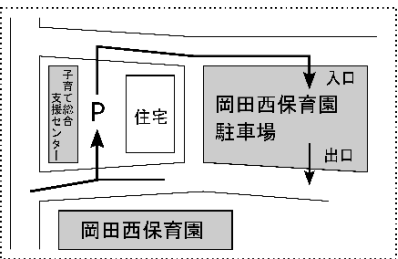

親子ひろばの予定は
子育てきらきら通信を
ご覧ください

知多市 親子ひろば会場MAP

【知多親子ひろば】子育て総合支援センター会場 岡田緑が丘 22-1

駐車場は一方通行です。
支援センターが満車の際は、
岡田西保育園の駐車場をご利用ください。
ただし岡田西保育園で行事がある時は利用できません。

【中部親子ひろば】ふれあいプラザ内児童センター会場 新知東町 2丁目 7-2

駐車場は北側・南側 2か所と公園前の
駐車場をご利用ください。

【旭南親子ひろば】旭公園体育館会場（2F 会議室） 【野外親子ひろば】 金沢字石根 1 番地

北駐車場をご利用ください。満車の際は
東・南駐車場があります。ベビーカーの
スロープもあります。野外受付は2Fまで。

【八幡親子ひろば】青少年会館会場（1F ホール） 八幡字堀切 91 番地の 1

施設隣接の駐車場と
道路を挟んだ向いに
あります。（歩道橋
または横断歩道をご
利用ください）

【東部親子ひろば】亥新田公会堂会場 原 2丁目 6-28