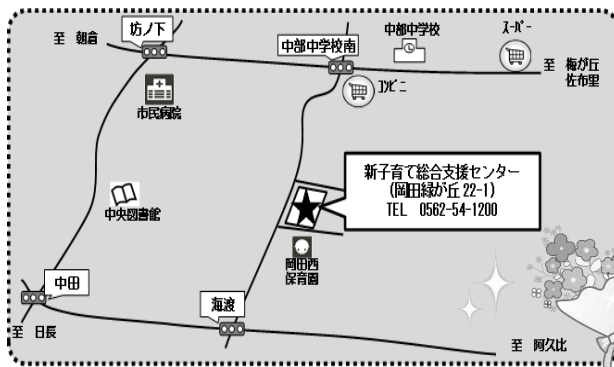

※27年度 子育てサークル募集中・・・未就園児が対象です

わいわいくらぶ

ママも子どももみんなで仲良く！

岡田・知多市周辺
第1木曜日
10時から11時半ごろ
4月23日（木）10時30分～
ふれあいプラザロビー
定員 25組

年会費1500円

つくしんぼくらぶ

親子共々 元気にあいさつをしよう！

南粕谷周辺・知多市周辺
毎月1～2回 木曜日
10時から11時半ごろ
4月23日（木）10時～
子ども未来館 展示室
（旧地域文化センター）
定員10組

年会費1600円 *2人目半額
受付後、自己紹介をします

※先着順。定員になり次第締め切ります。

うりんこくらぶ

親子で一緒に友達になろう！

日長・新舞子周辺・知多市
毎月・1～2回 木曜日
10時から11時半ごろ
参加希望、問い合わせは下記へ
連絡をお願いします。

年会費 前期500円 後期1000円
090-6463-5853（吉元）

あんずくらぶ

みんなで仲良く♪友達たくさんつくろう

八幡・知多市周辺
毎月・1～2回 火曜日
10時から11時半ごろ
4月24日（金）10時～10時半
ふれあいプラザ 定員10～20組

年会費1500円
受付後、ふれあいプラザ和室にて
自己紹介・手形をします

問い合わせ：知多市の子育て支援ネットワーク推進連絡会 090-4466-6811

☆新しくサークルを立ち上げたいなど、サークルに関するご相談も随時受け付けています！☆

☆親子ひろば各会場地図☆

『八幡親子ひろば』

『東部親子ひろば』

『知多親子ひろば』

※事故防止のために一方通行のお願いをしています。

【駐車場についてのお願い】
 ・子育て総合支援センターの駐車場が満車の場合は岡田西保育園の駐車場もご利用ください。
 (10時から3時まで)
 但し、岡田西保育園で行事がある時は利用できません。
 ・駐車場の数に限りがある為、お近くの方は徒歩での来所にご協力ください。

『旭南親子ひろば』

【旭公園体育館会場】
 (知多市金沢字石根1番地)2階第1会議室にて開催