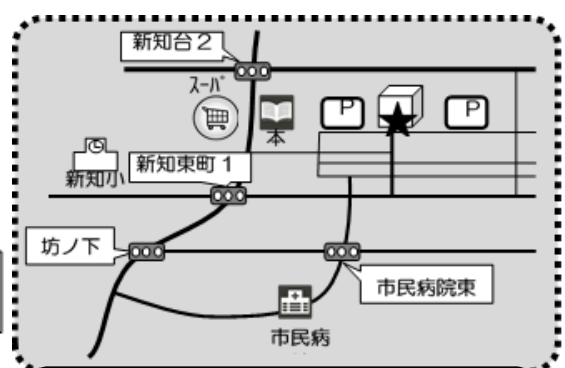

『定期☆佐布里緑と花のふれあい公園会場』

『ふれあいプラザ会場』