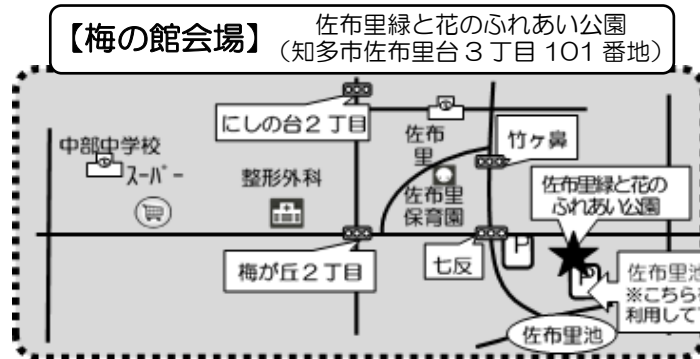

『定期☆佐布里緑と花のふれあい公園会場』

『ふれあいプラザ会場』