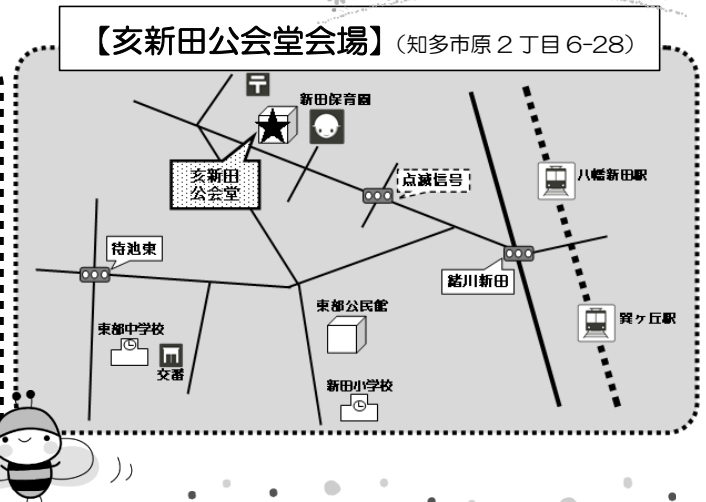

※27年度 子育てサークル募集中・・・未就園児が対象です

わいわいくらぶ

ママも子どももみんなで仲良く！

岡田・知多市周辺
第1木曜日
10時から11時半ごろ
4月23日（木）10時30分～
ふれあいプラザロビー
定員 25組

年会費1500円

つくしんぼくらぶ

親子共々 元気にあいさつをしよう！

南粕谷周辺・知多市周辺
毎月1～2回 木曜日
10時から11時半ごろ
4月23日（木）10時～
子ども未来館 展示室
（旧地域文化センター）
定員10組

年会費1600円 *2人目半額
受付後、自己紹介をします

※先着順。定員になり次第締め切ります。

うりんこくらぶ

親子で一緒に友達になろう！

日長・新舞子周辺・知多市
毎月・1～2回 木曜日
10時から11時半ごろ
参加希望、問い合わせは下記へ
連絡をお願いします。

年会費 前期500円 後期1000円
090-6463-5853（吉元）

あんずくらぶ

みんなで仲良く♪友達たくさんつくろう

八幡・知多市周辺
毎月・1～2回 火曜日
10時から11時半ごろ
4月24日（金）10時～10時半
ふれあいプラザ 定員10～20組

年会費1500円
受付後、ふれあいプラザ和室にて
自己紹介・手形をします

問い合わせ：知多市の子育て支援ネットワーク推進連絡会 090-4466-6811

☆新しくサークルを立ち上げたいなど、サークルに関するご相談も随時受け付けています！☆

☆親子ひろば各会場地図☆

『八幡親子ひろば』

『東部親子ひろば』

『知多親子ひろば』

※事故防止のために一方通行のお願いをしています。

【駐車場についてのお願い】
 ・子育て総合支援センターの駐車場が満車の場合は岡田西保育園の駐車場もご利用ください。
 (10時から3時まで)
 但し、岡田西保育園で行事がある時は利用できません。
 ・駐車場の数に限りがある為、お近くの方は徒歩での来所にご協力ください。

『旭南親子ひろば』

【旭公園体育館会場】
 (知多市金沢字石根1番地)2階第1会議室にて開催