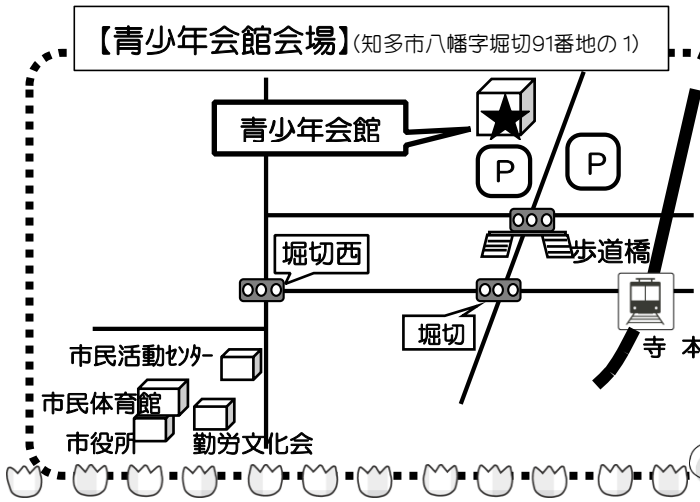

※27年度 子育てサークル募集中・・・未就園児が対象です

わいわいくらぶ

ママも子どももみんなで仲良く！

岡田・知多市周辺
第1木曜日
10時から11時半ごろ
4月23日（木）10時30分～
ふれあいプラザロビー
定員 25組

年会費1500円

つくしんぼくらぶ

親子共々 元気にあいさつをしよう！

南粕谷周辺・知多市周辺
毎月1～2回 木曜日
10時から11時半ごろ
4月23日（木）10時～
子ども未来館 展示室
（旧地域文化センター）
定員10組

年会費1600円 *2人目半額
受付後、自己紹介をします

※先着順。定員になり次第締め切ります。

うりんこくらぶ

親子で一緒に友達になろう！

日長・新舞子周辺・知多市
毎月・1～2回 木曜日
10時から11時半ごろ
参加希望、問い合わせは下記へ
連絡をお願いします。

年会費 前期500円 後期1000円
090-6463-5853（吉元）

あんずくらぶ

みんなで仲良く♪友達たくさんつくろう

八幡・知多市周辺
毎月・1～2回 火曜日
10時から11時半ごろ
4月24日（金）10時～10時半
ふれあいプラザ 定員10～20組

年会費1500円
受付後、ふれあいプラザ和室にて
自己紹介・手形をします

問い合わせ：知多市の子育て支援ネットワーク推進連絡会 090-4466-6811

☆新しくサークルを立ち上げたいなど、サークルに関するご相談も随時受け付けています！☆

☆親子ひろば各会場地図☆

『八幡親子ひろば』

『東部親子ひろば』

『知多親子ひろば』

※事故防止のために一方通行のお願いをしています。

【駐車場についてのお願い】
 ・子育て総合支援センターの駐車場が満車の場合は岡田西保育園の駐車場もご利用ください。
 (10時から3時まで)
 但し、岡田西保育園で行事がある時は利用できません。
 ・駐車場の数に限りがある為、お近くの方は徒歩での来所にご協力ください。

『旭南親子ひろば』

【旭公園体育館会場】
 (知多市金沢字石根1番地)2階第1会議室にて開催