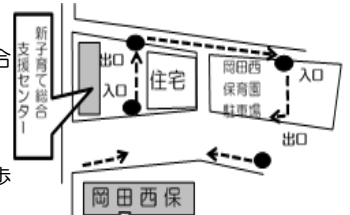

八幡・知多市周辺
毎月・1～2回 火曜日
10時から11時半ごろ
4月24日（金）10時～10時半
ふれあいプラザ 定員10～20組

年会費1500円
受付後、ふれあいプラザ和室にて
自己紹介・手形をします

問い合わせ：知多市の子育て支援ネットワーク推進連絡会 090-4466-6811

☆新しくサークルを立ち上げたいなど、サークルに関するご相談も随時受け付けています！☆

☆親子ひろば各会場地図☆

『八幡親子ひろば』

『東部親子ひろば』

『知多親子ひろば』

※事故防止のために一方通行のお願いをしています。

【駐車場についてのお願い】
 ・子育て総合支援センターの駐車場が満車の場合は岡田西保育園の駐車場もご利用ください。
 (10時から3時まで)
 但し、岡田西保育園で行事がある時は利用できません。
 ・駐車場の数に限りがある為、お近くの方は徒歩での来所にご協力ください。

『旭南親子ひろば』

【旭公園体育館会場】
 (知多市金沢字石根1番地)2階第1会議室にて開催

『定期☆佐布里緑と花のふれあい公園会場』

『ふれあいプラザ会場』

ふれあいプラザ(新知東町2丁目7-2)
 TEL 0562-54-1535

※受付はイベント広場隣のあずまやで行います。
 佐布里池駐車場をご利用下さい。

☆事務局だより☆

MaMa Café でホッと一息♪

子育て中の親子が気軽に立ち寄れる

MaMa Cafe♪