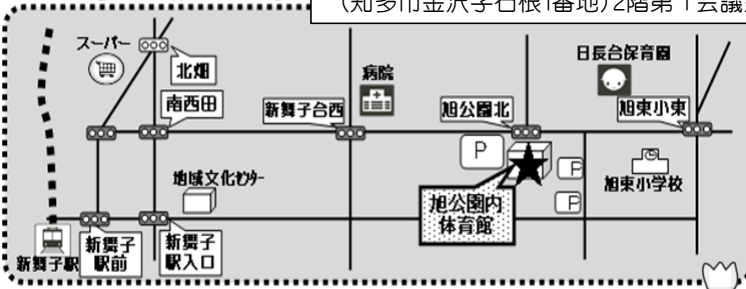

八幡・知多市周辺
毎月・1～2回 火曜日
10時から11時半ごろ
4月24日（金）10時～10時半
ふれあいプラザ 定員10～20組

年会費1500円
受付後、ふれあいプラザ和室にて
自己紹介・手形をします

問い合わせ：知多市の子育て支援ネットワーク推進連絡会 090-4466-6811

☆新しくサークルを立ち上げたいなど、サークルに関するご相談も随時受け付けています！☆

☆親子ひろば各会場地図☆

『八幡親子ひろば』

『東部親子ひろば』

『知多親子ひろば』

※事故防止のために一方通行のお願いをしています。

【駐車場についてのお願い】
 ・子育て総合支援センターの駐車場が満車の場合は岡田西保育園の駐車場もご利用ください。
 (10時から3時まで)
 但し、岡田西保育園で行事がある時は利用できません。
 ・駐車場の数に限りがある為、お近くの方は徒歩での来所にご協力ください。

『旭南親子ひろば』

【旭公園体育館会場】
 (知多市金沢字石根1番地)2階第1会議室にて開催

『定期☆佐布里緑と花のふれあい公園会場』

『ふれあいプラザ会場』

ふれあいプラザ(新知東町2丁目7-2)
 TEL 0562-54-1535

※受付はイベント広場隣のあずまやで行います。
 佐布里池駐車場をご利用下さい。

☆事務局だより☆

MaMa Café でホッと一息♪

子育て中の親子が気軽に立ち寄れる

MaMa Cafe♪

お茶や手づくりのおやつでホッと一息しながら
親子で自由に遊んでお友だちをみつけたり・・・

ママ同士、楽しく情報交換しませんか。

ぜひ、遊びに来てください。

お待ちしております。

★ ねっとMURA (佐布里保育園の横) ★

下記火曜日 10:00~12:00

4/14、21、28

5/12、19、26